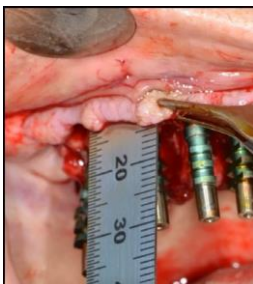

avant *before*